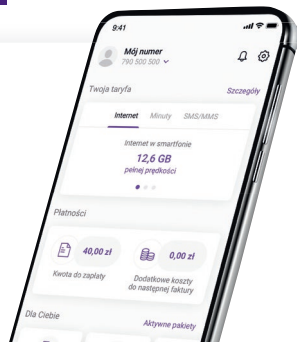

ROUTER LUB NET BOX OD 10 ZŁ/MIES.

kolejne karty do telefonu za **25 zł**

kolejne karty do telefonu za **25 zł**

kolejne karty do telefonu za **25 zł**

*Kwoty abonamentu uwzględniają rabat 10 zł netto z tytułu e-faktury i terminowych płatności oraz 5 zł netto z tytułu zgód marketingowych i na profilowanie.
5G dostępne na terenie wybranych miast, dla wybranych urządzeń i ofert. Sprawdź szczegóły polityki uczciwego korzystania z usług w roamingu UE, w tym zasady naliczania dodatkowych opłat, na www.play.pl lub w Salonie Play. Abonament bez telefonu za 25 zł netto miesięcznie dostępny dla kolejnego numeru w ofertach: Play dla Firm S, Play dla Firm M, Play dla Firm L. Abonament z pakietem 70 GB z pełną prędkością dostępny w ofercie Play dla Firm L.

Usługę TIDAL świadczy TIDAL sp. z o.o., promocję TIDAL możesz aktywować do 31.12.2020, po okresie promocji pobieramy opłatę 16,25 zł netto miesięcznie. Usługę Amazon Prime Video świadczy Amazon Digital UK Limited z siedzibą w Londynie, po okresie promocji pobieramy opłatę 25 zł brutto miesięcznie. Cena detaliczna Amazon Prime Video oferowana na stronie www.primevideo.com na dzień 6.11.2020 to 5,99 EUR brutto miesięcznie. Na rejestrację w Amazon Prime Video masz 30 dni od aktywacji, z promocji możesz skorzystać tylko raz. Promocja „Amazon Prime Video przez 6 miesięcy od Play” ważna do 31.01.2021. Korzystanie z usług wyłącznie do użytku prywatnego, pomniejsza pakiet danych. Obie usługi możesz wyłączyć w dowolnym momencie. Szczegóły usługi Wirtualna Centralka na stronie www.play.pl/wirtualna-centralka

Play24 – wygodne zarządzanie kontem

Płatności faktur

Opłać rachunek w kilka sekund.

Pakiety i usługi

Włączaj je w 3 prostych krokach.

Historia aktywności

Kontroluj zużycie środków i dodatkowe koszty.

POBIERZ Z:

Pakiet usług dla Twojego smartfona

Play 360°

naprawa wyświetlacza i najlepsze aplikacje

Naprawa wyświetlacza i telefonu z limitem kosztów napraw nawet 2400 zł rocznie. Załatwisz wszystko bez wychodzenia z domu.