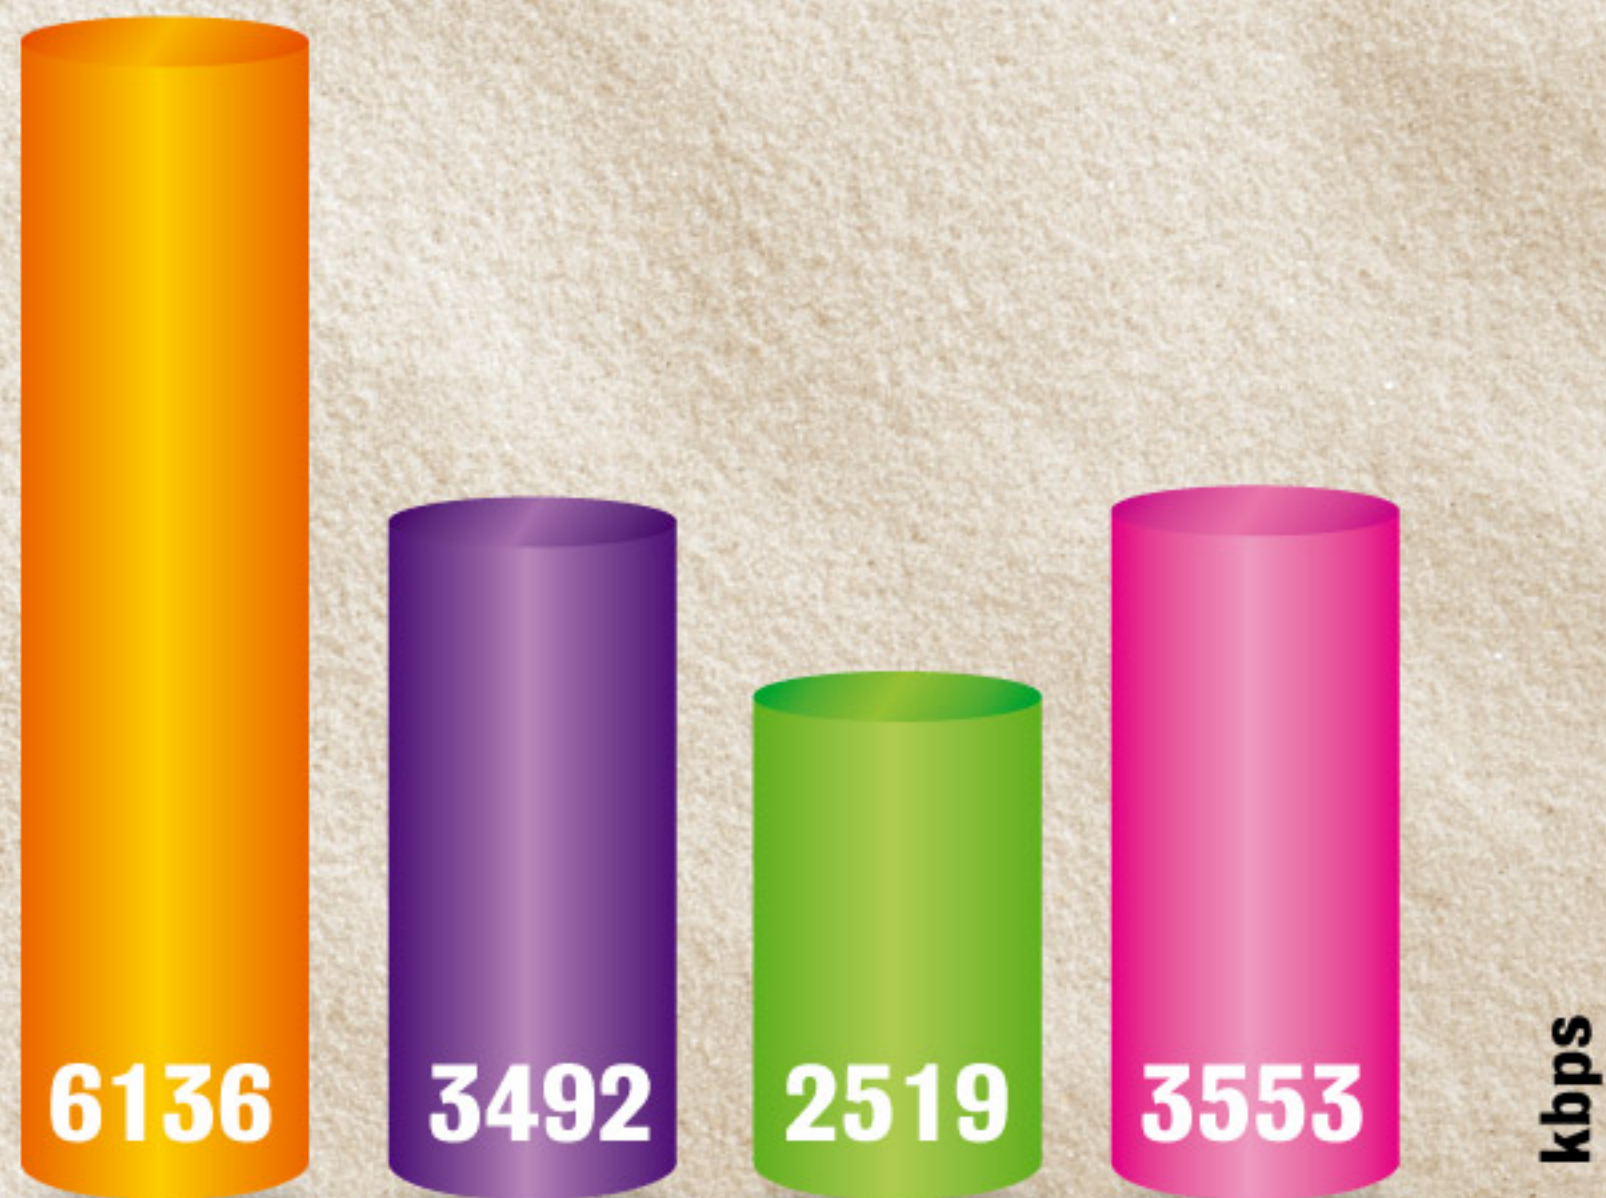

Upload - najszybszy

Orange (Połecze)

Plus (Stargard Szczeciński)

Play (Mońki)

T-Mobile (Jastarnia)