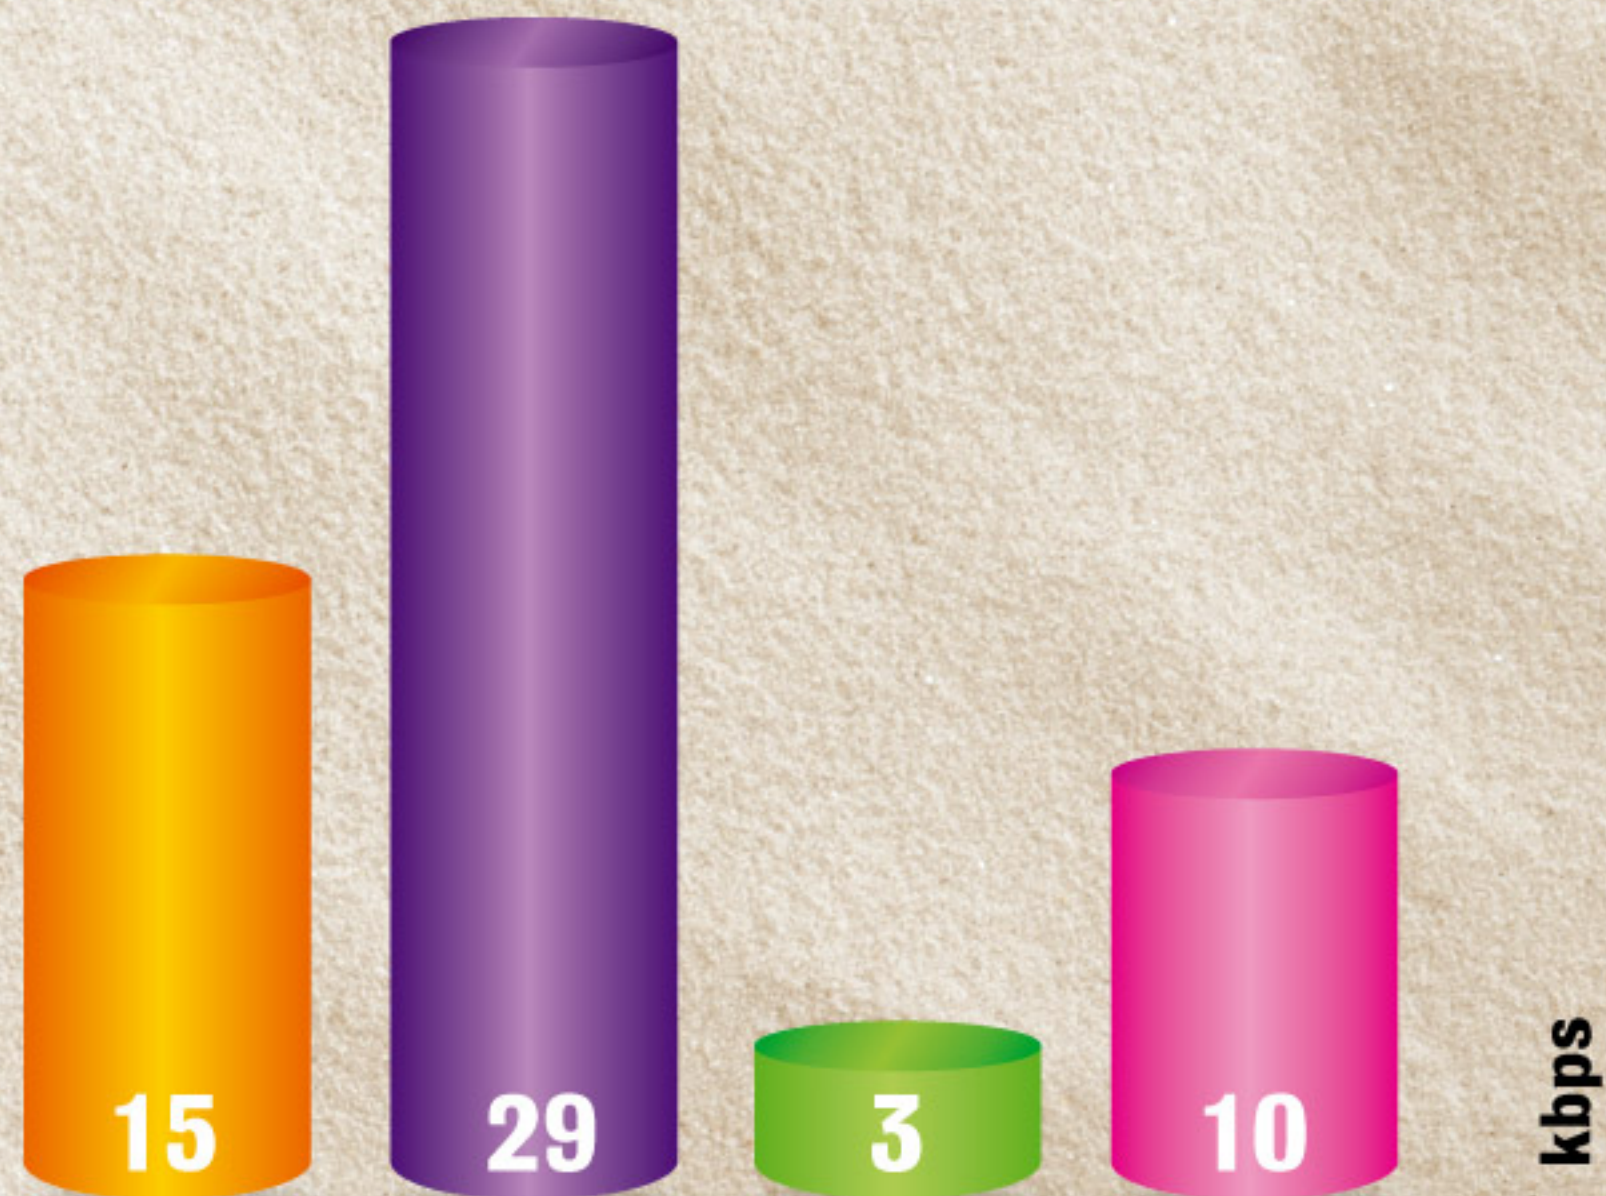

Upload - najwolniejszy

- Orange (Grabowo)
- Play (Wetlina)
- Plus (Poznań, Starołęka)
- T-Mobile (Międzyzdroje)