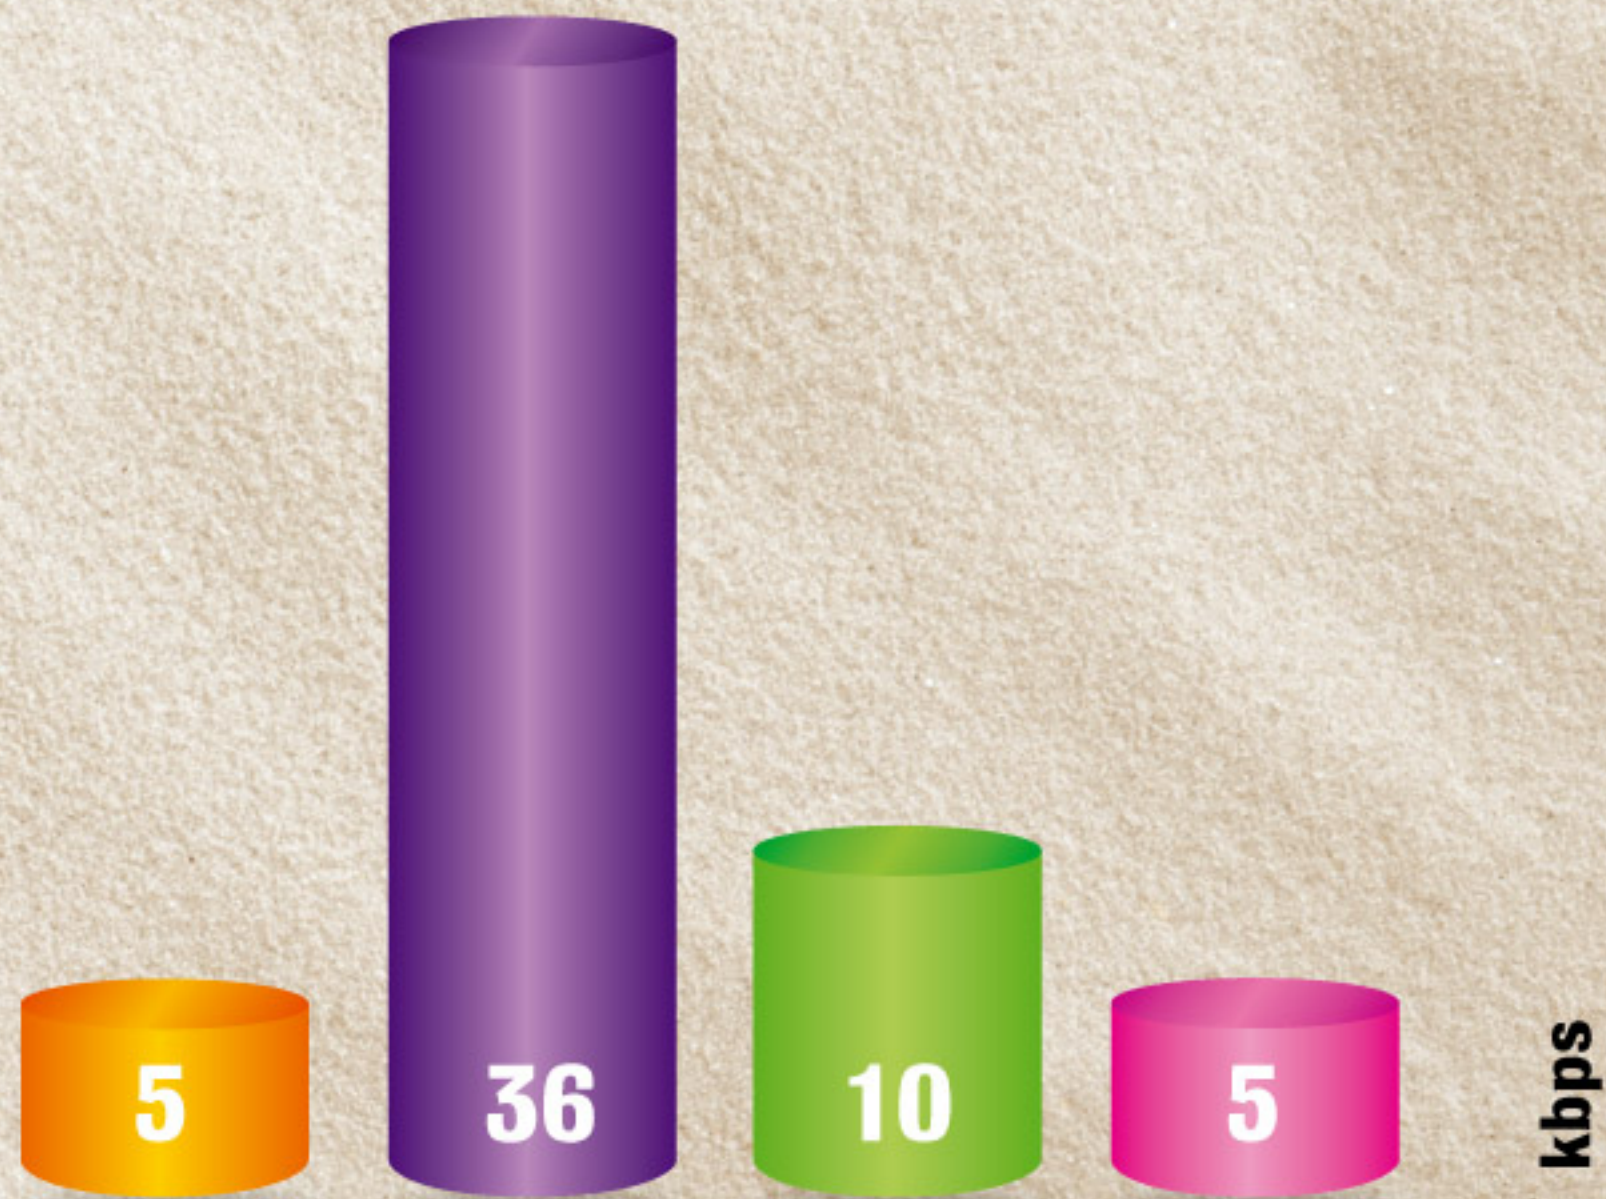

Download - najwolniejszy

Orange (Pasym)

Plus (Ustronie Morskie)

Play (Wetlina)

T-Mobile (Międzyzdroje)