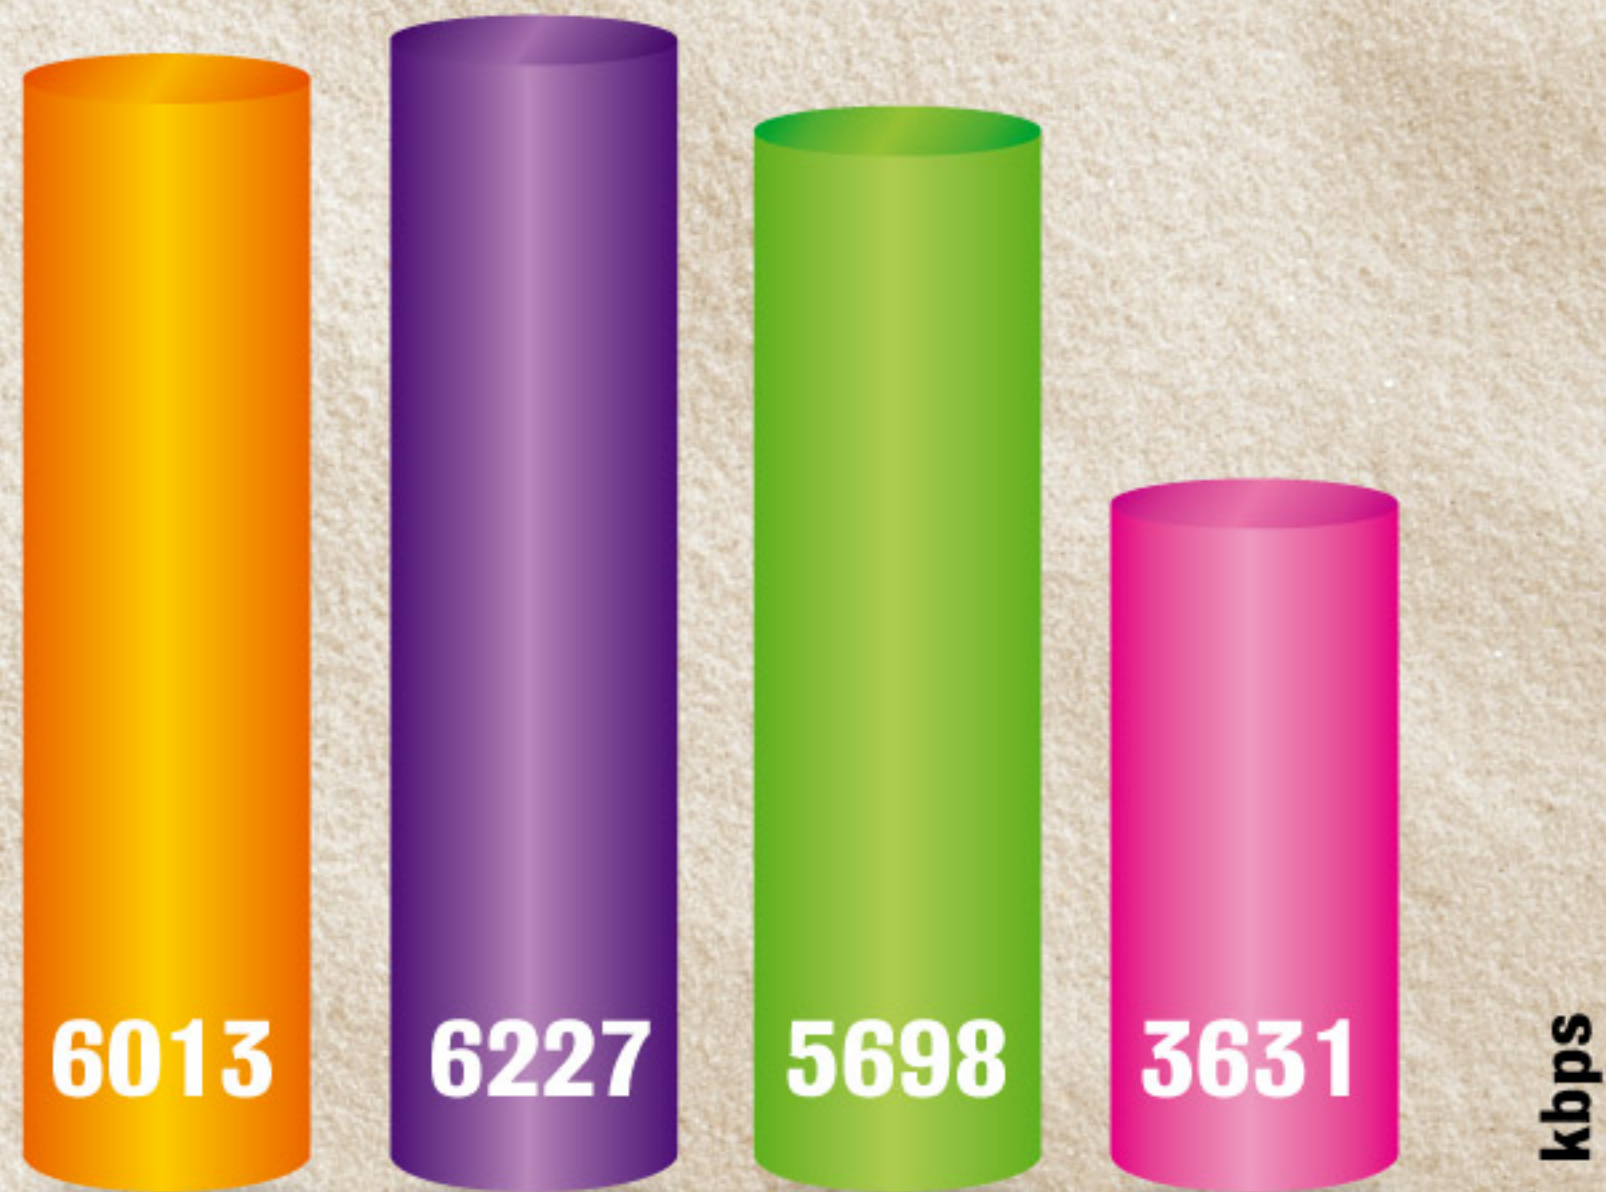

Download - najszybszy

Orange (Bolechowo) Plus (Bartoszyce)
Play (Gdynia) T-Mobile (Gdynia)