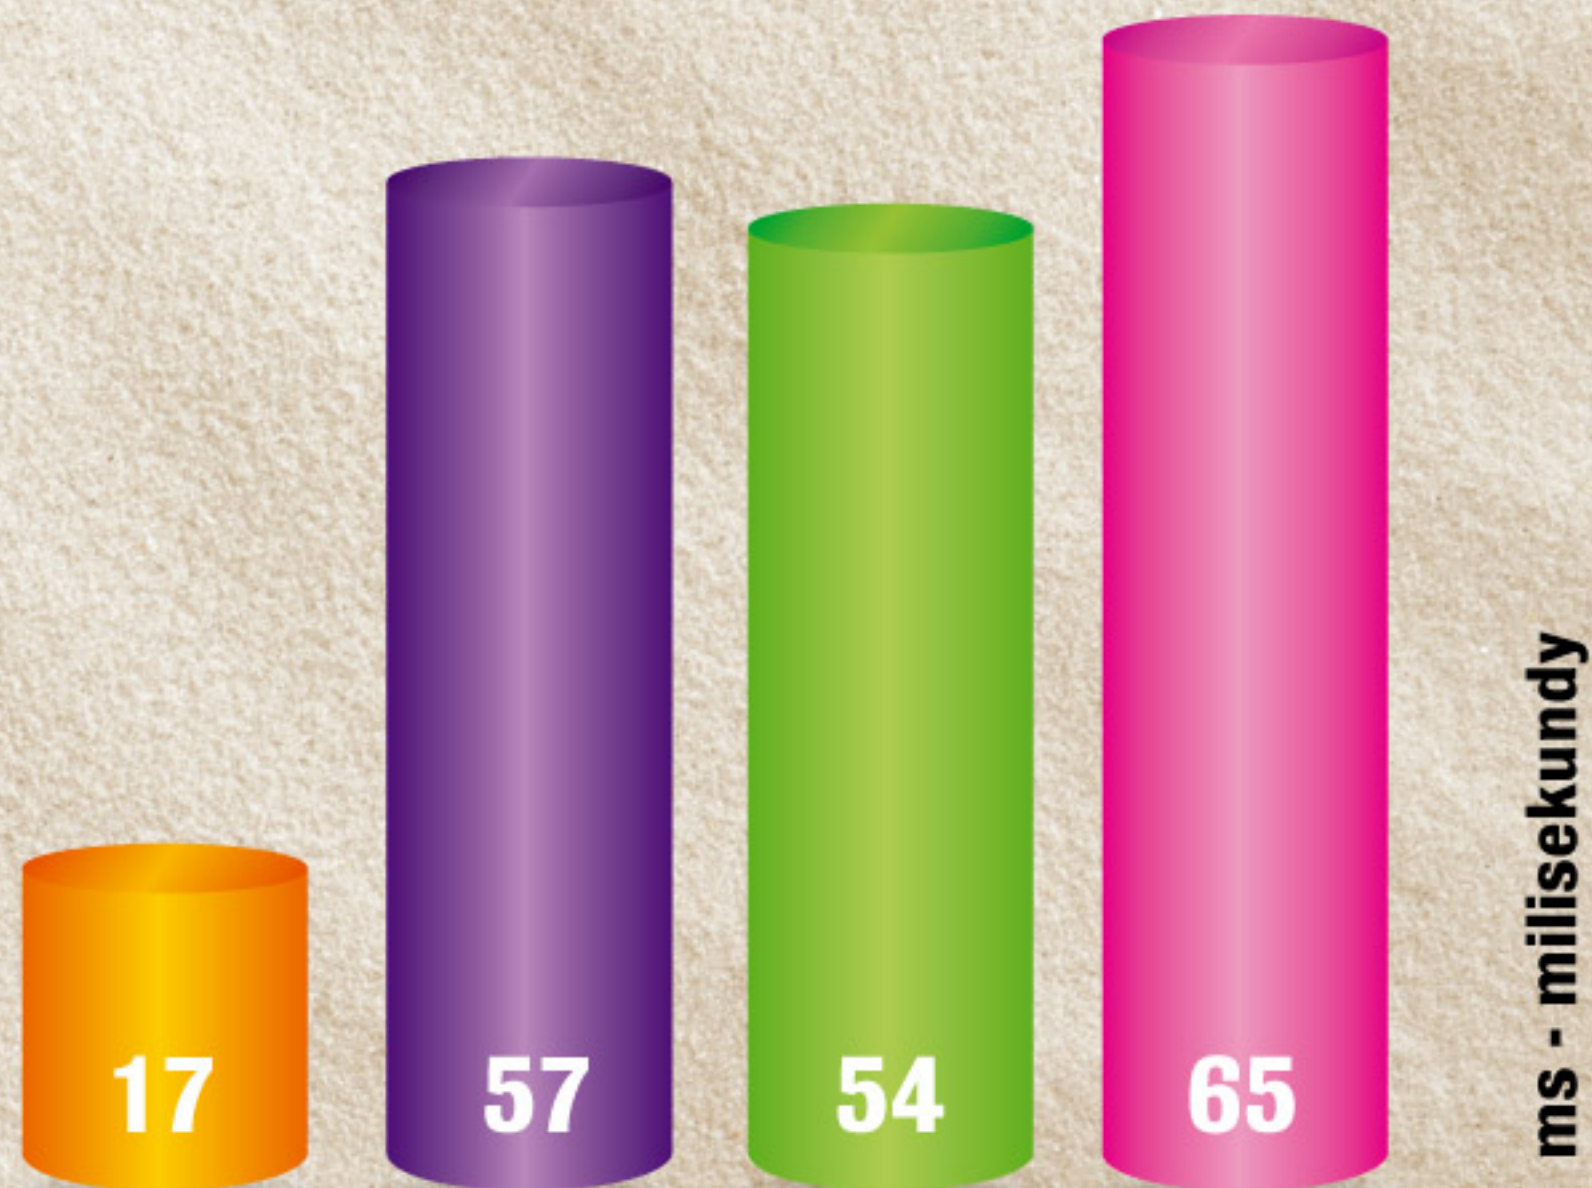

Ping (najkrótszy)

Orange (Świedziebnia)

Plus (Mroczna)

Play (Konstantynów Łódzki)

T-Mobile (Gietrzwałd)