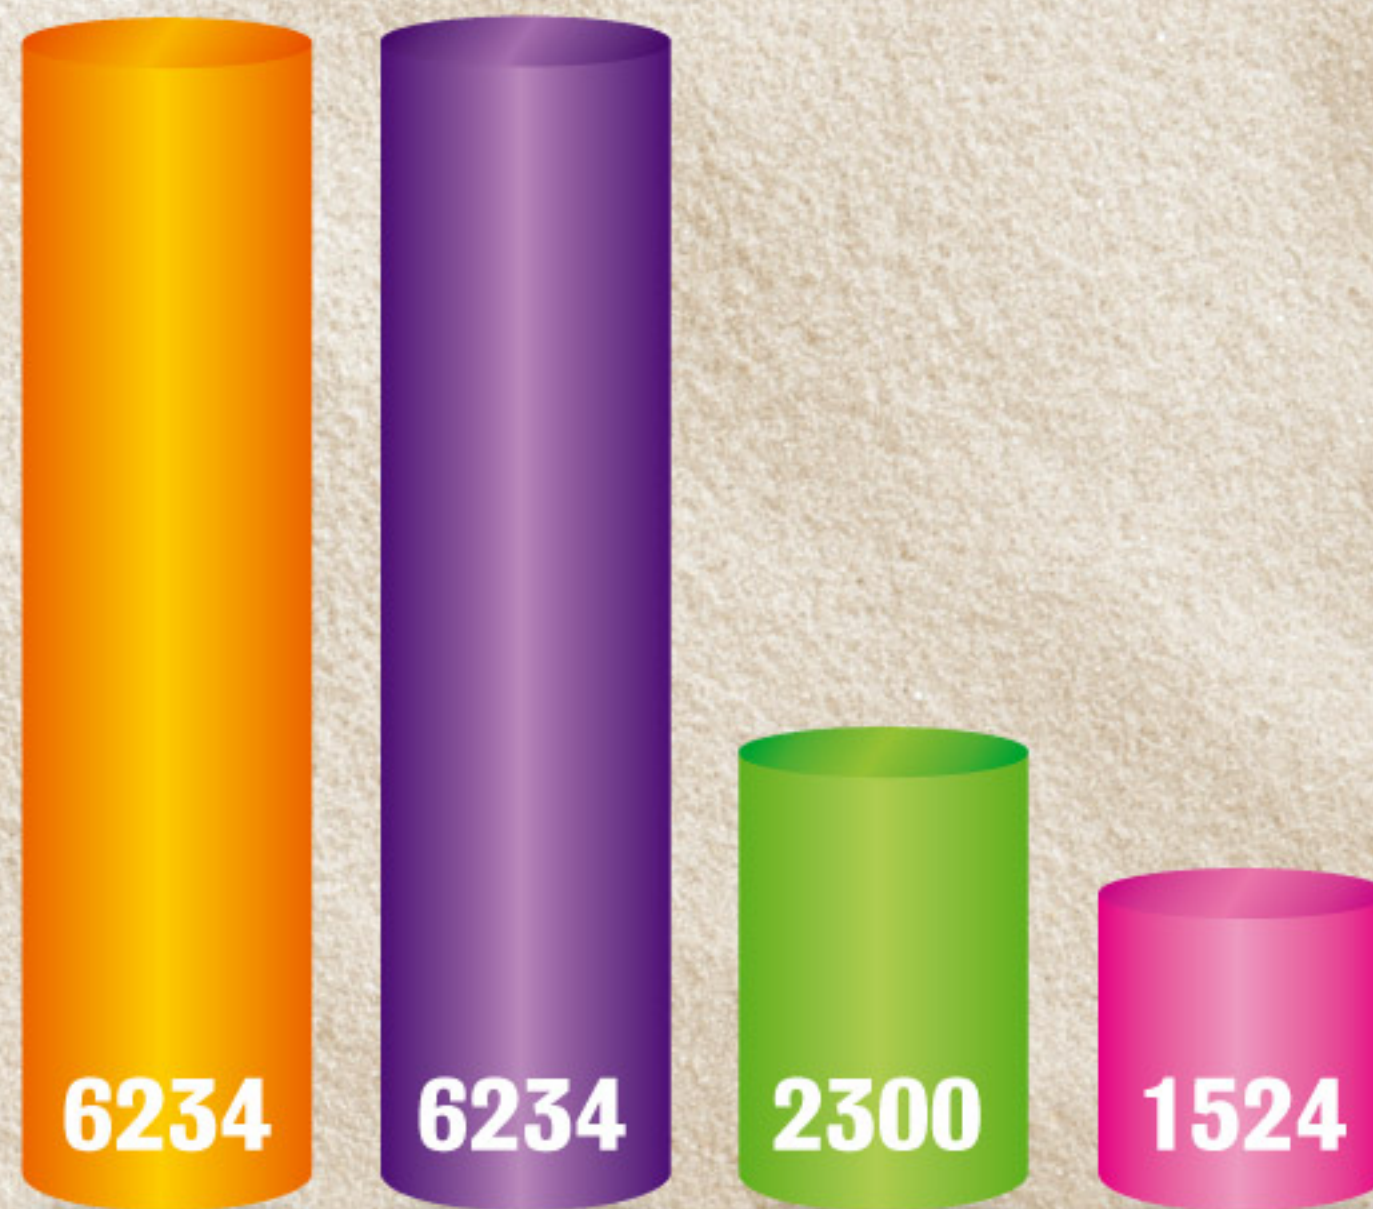

## Ping (najkrótszy)

Orange (Świedziebnia)

Plus (Mroczna)

Play (Konstantynów Łódzki)

T-Mobile (Gietrzwałd)

## Ping (najdłuższy)

ms - milisekundy

Orange (Oborowo)

Plus (Kędzierzyn-Koźle)

Play (Suwałki)

T-Mobile (Grabowo)